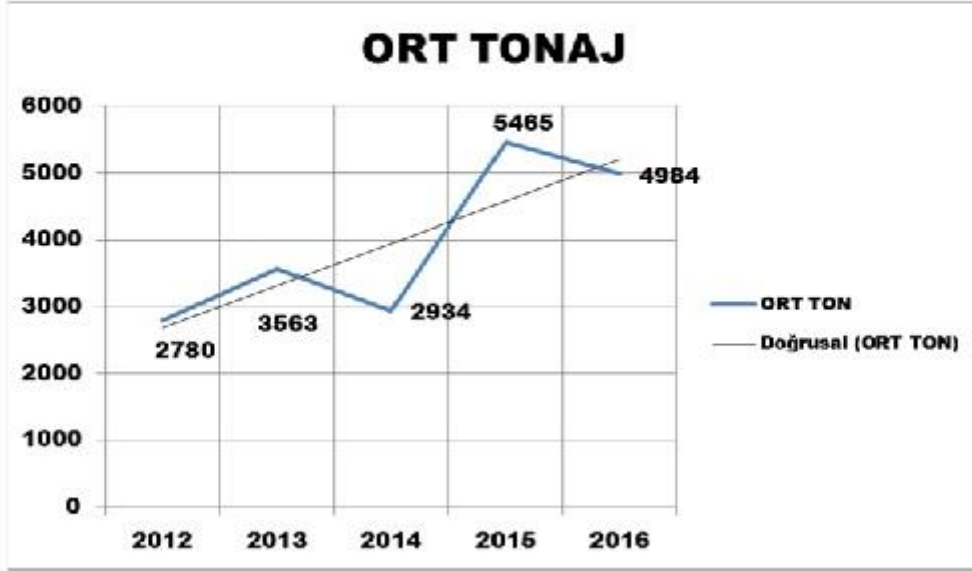

YILLARA GÖRE GEMİ GERİ DÖNÜŞÜM VERİLERİ

2012-2016 geri dönüşümü yapılan gemi tonajları (LDT)

2012-2016 geri dönüşümü yapılan gemi adetleri

2016 SEKTÖR RAPORU

Yıllara göre gelen ortalama gemi tonajları (LDT)

TIPLERİNE GÖRE GEMİLER (1000 TON)