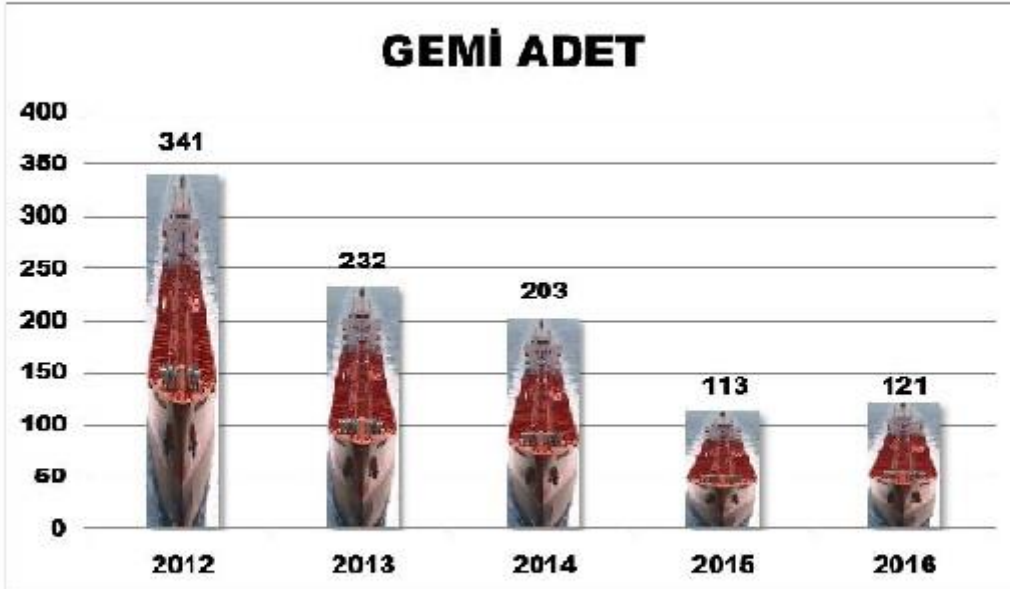

YILLARA GÖRE GEMİ GERİ DÖNÜŞÜM VERİLERİ

2012-2016 geri dönüşümü yapılan gemi tonajları (LDT)

2012-2016 geri dönüşümü yapılan gemi adetleri

2016 SEKTÖR RAPORU

Yıllara göre gelen ortalama gemi tonajları (LDT)

TIPLERİNE GÖRE GEMİLER (1000 TON)